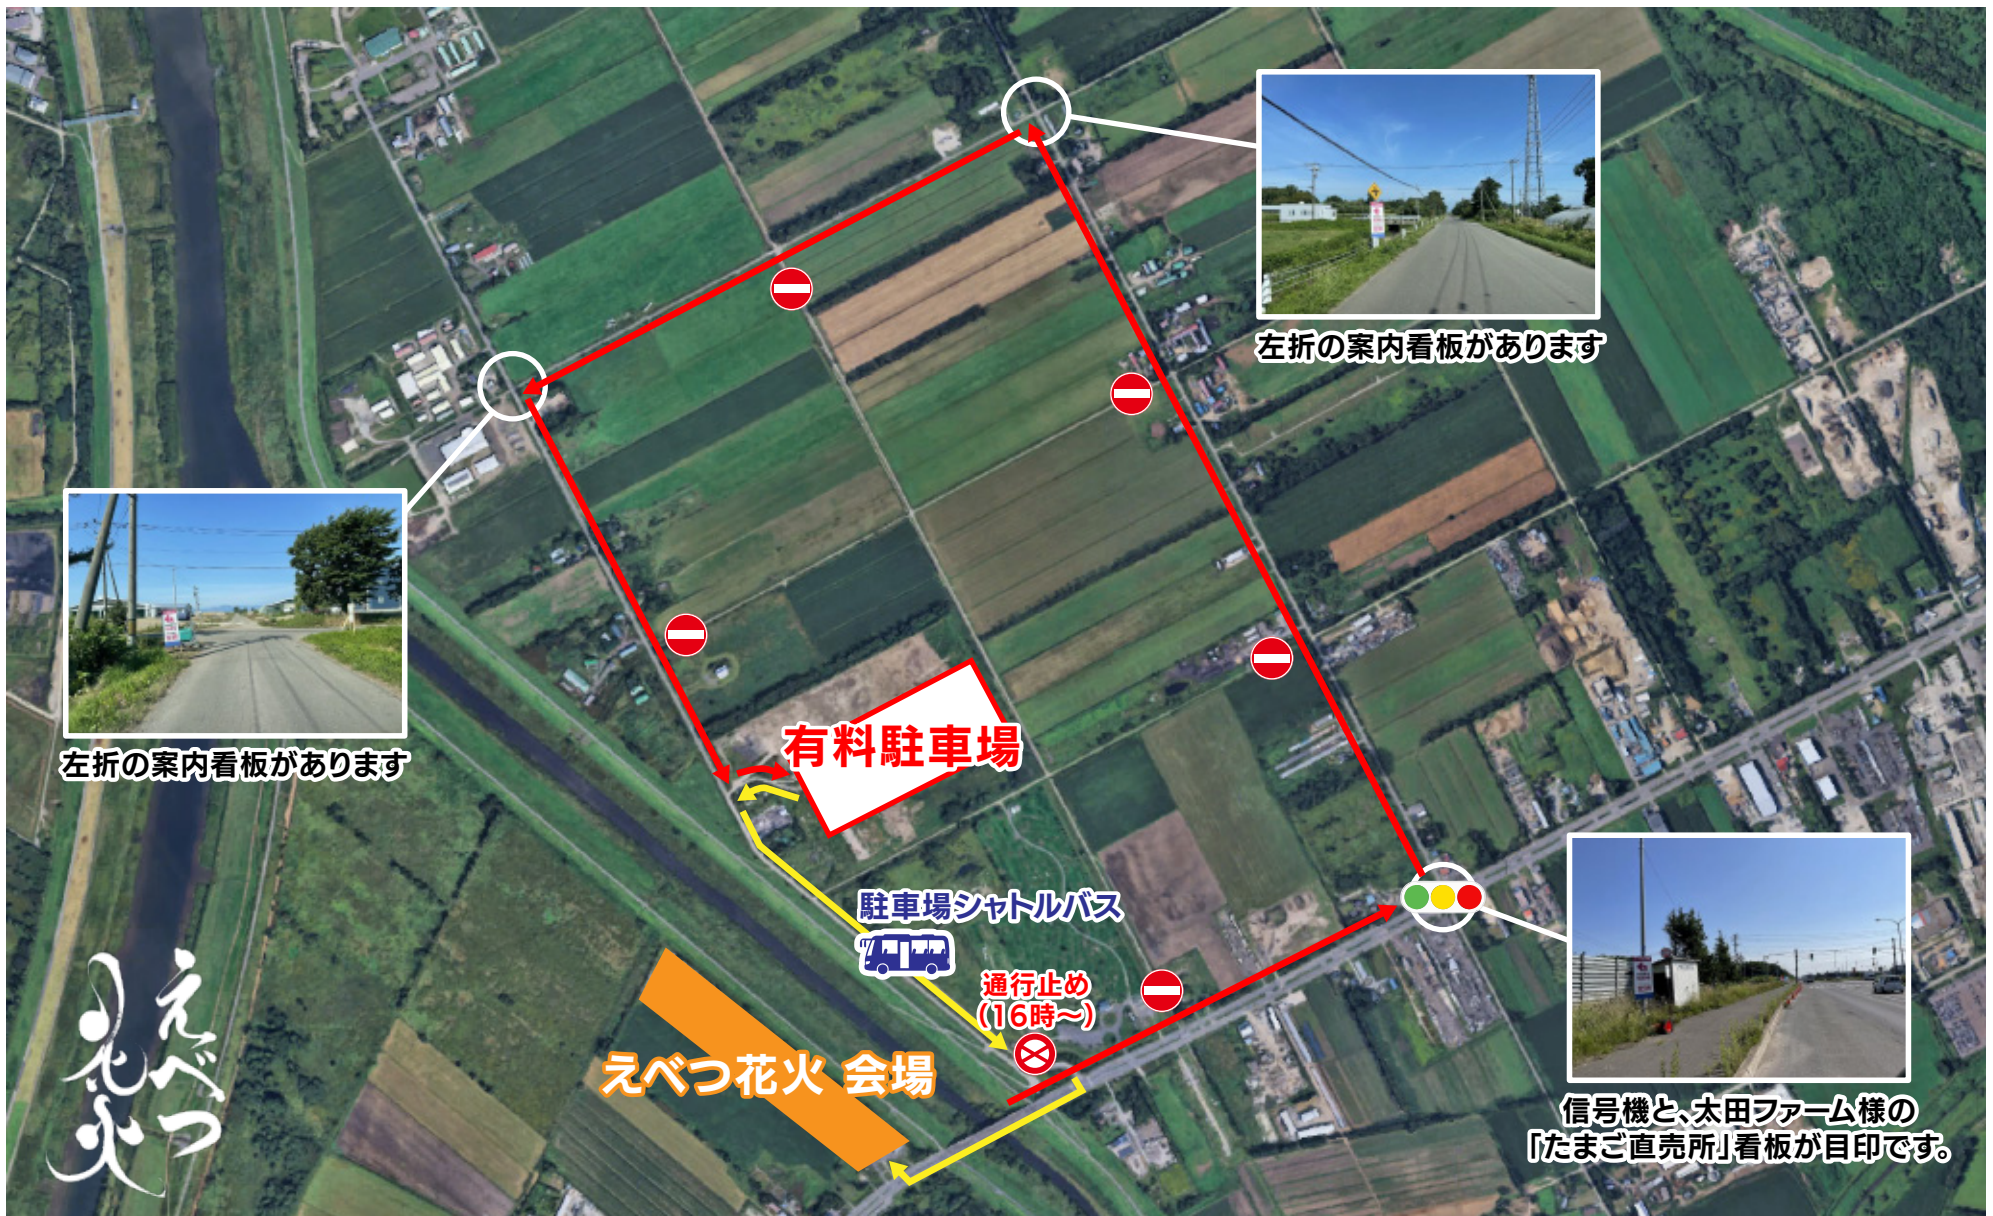

えべつ花火2026

有料駐車場 アクセスマップ **入場時**

えべつ花火2026

有料駐車場 アクセスマップ 退場時