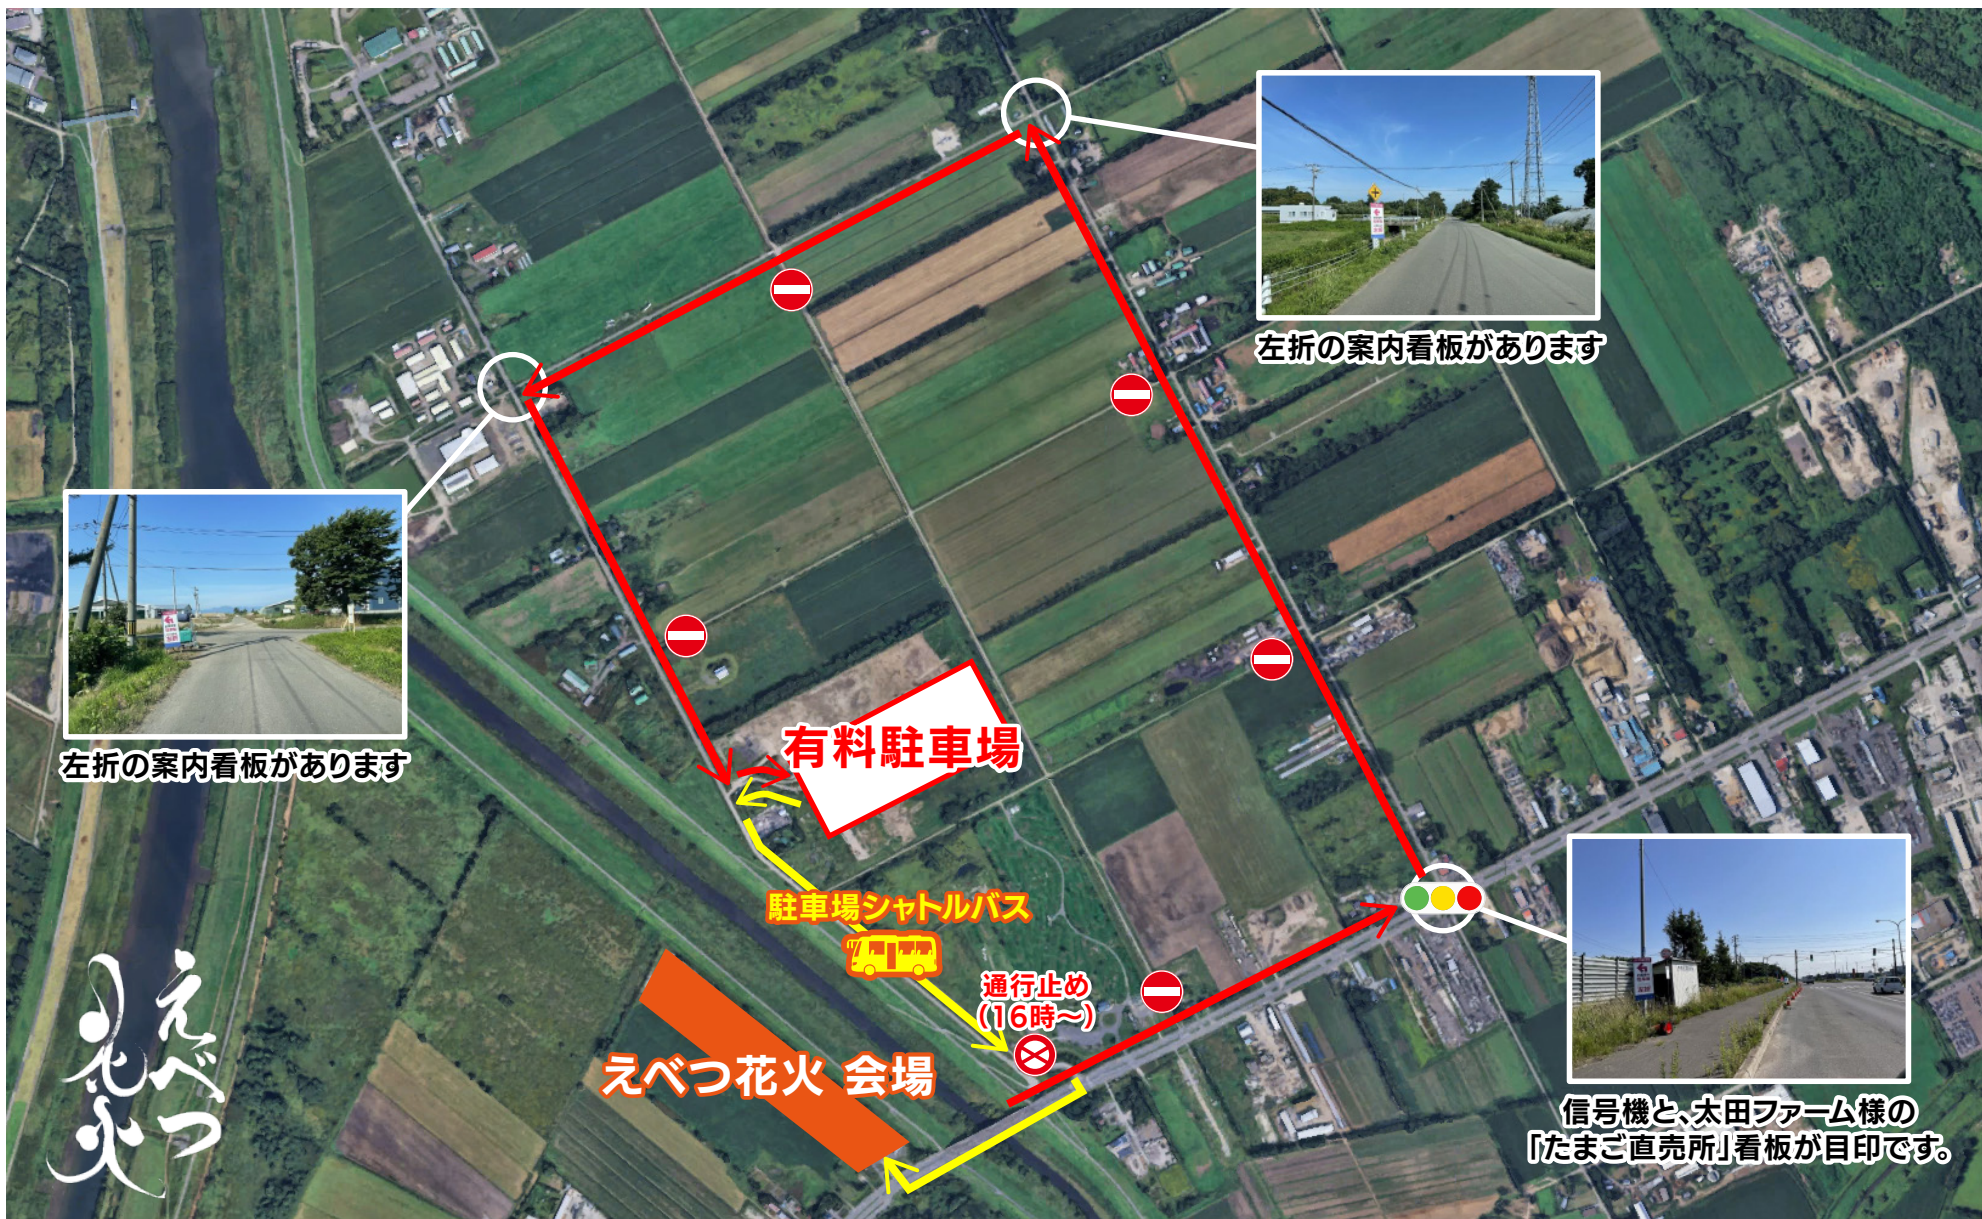

えべつ花火2026

# 有料駐車場 アクセスマップ 入場時

えべつ花火2026

# 有料駐車場 アクセスマップ 退場時